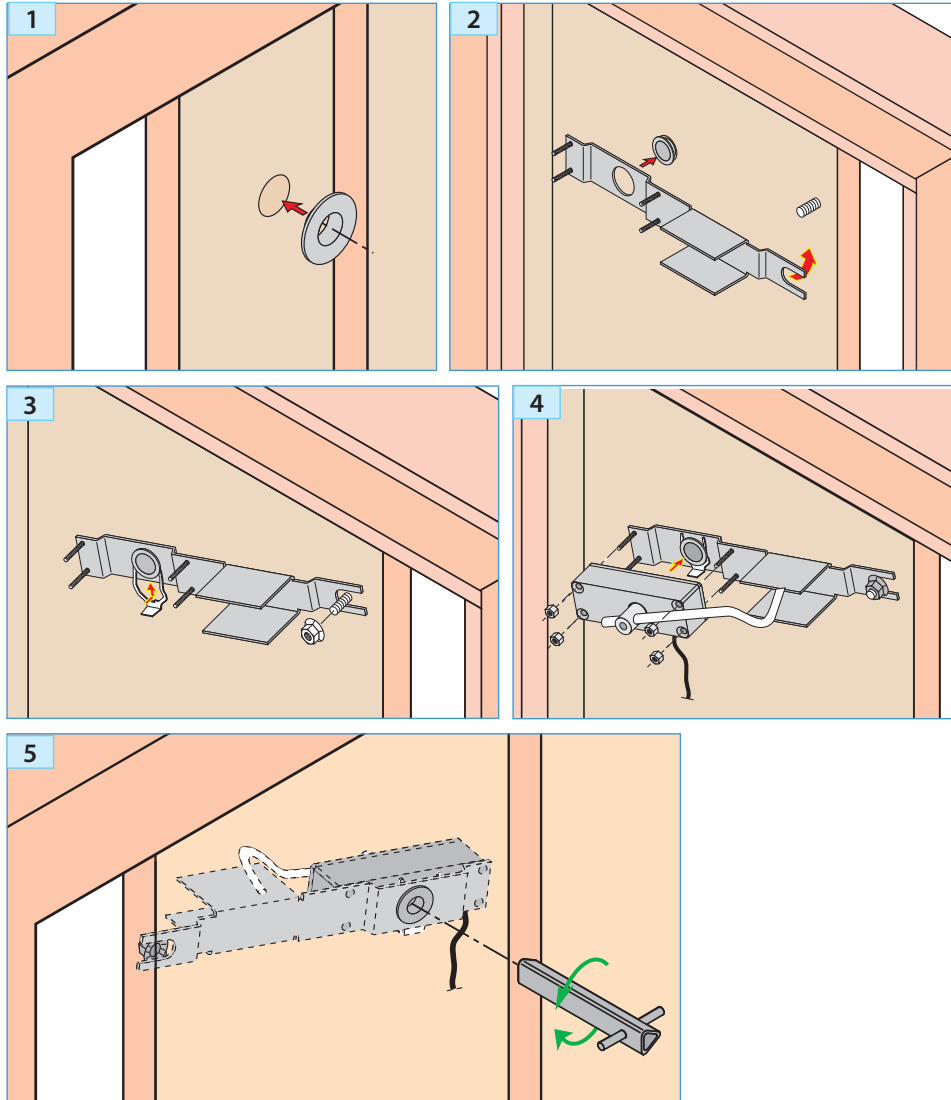

Setting up the unit

DEX CT82/83

Mounting stages

WIRING :

- 3 wires : black (commun), grey (no) blue (Nf)

prudhomme S.a

38, Rue Charles de Gaulle F
94140 Paris/Alfortville
www.prudhomme.com
Tél. : +33 01 45 18 19 20
Fax : +33 01 45 18 19 21

Opening detector door by unlocking key For sliding automatic doors (side CT82 or central CT83)

Supplies :

Set DEX CT82-CT83 + screws

Optional :

PLEASE, BEFORE INSTALLATION, READ IT CAREFULLY.

prudhomme S.a